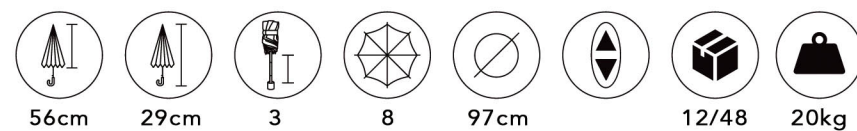

CORES SORTIDAS NA EMBALAGEM