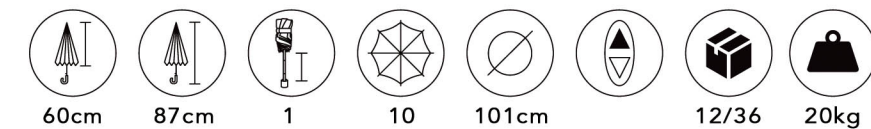

CORES SEPARADAS POR EMBALAGEM