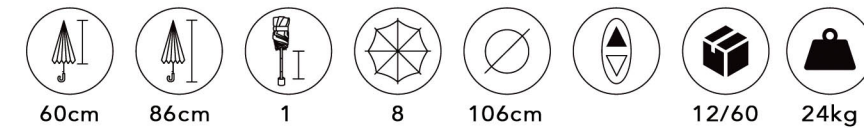

CORES SORTIDAS NA EMBALAGEM