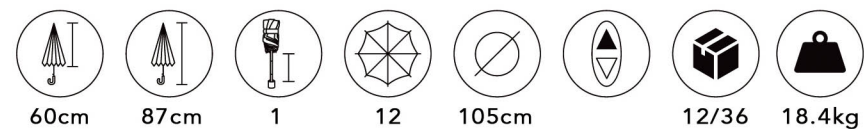

# M062

10 VARAS

CORES SORTIDAS NA EMBALAGEM

60cm

87cm

1

10

101cm

# M063

12 VARAS

CORES SORTIDAS NA EMBALAGEM

60cm 87cm 1 12 105cm 12/36 18.4kg