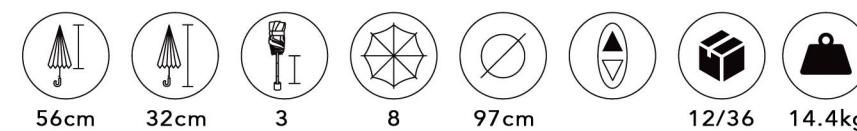

M046-T

TOP LESS SORTIDO

CORES SORTIDAS NA EMBALAGEM

M047-T

TOP LESS SORTIDO

CORES SORTIDAS NA EMBALAGEM