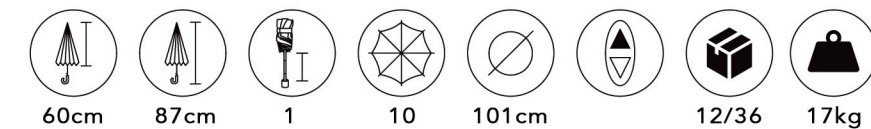

# M046

10 VARAS

CORES SORTIDAS NA EMBALAGEM

60cm 87cm 1 10 101cm 12/36 17kg

# M047

10 VARAS

CORES SORTIDAS NA EMBALAGEM

60cm 87cm 1 10 101cm 12/36 17kg