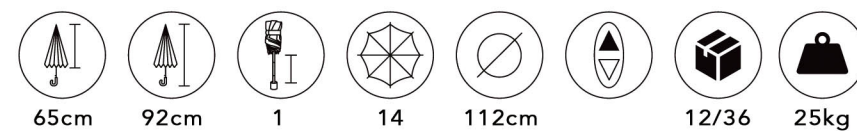

M14

14V NYLON REBORDO

M14P

14V NYLON PRETO

CORES SORTIDAS NA EMBALAGEM