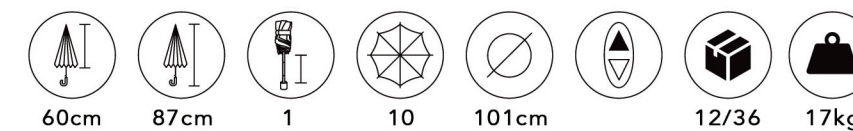

M062

10 VARAS

CORES SORTIDAS NA EMBALAGEM

60cm

87cm

1

10

101cm

12/36

17kg