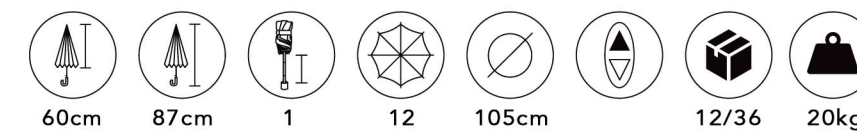

M12

12V NYLON REBORDO

CORES SORTIDAS NA EMBALAGEM

M12P

12V NYLON PRETO

50