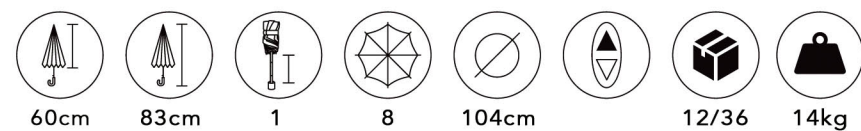

M25 LISO

POP LISO

CORES SEPARADAS POR EMBALAGEM