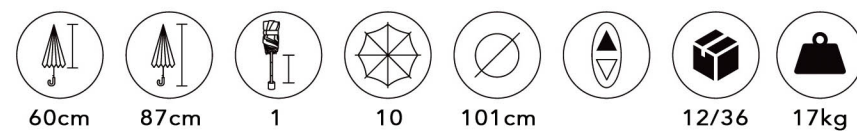

# M046

10 VARAS

CORES SORTIDAS NA EMBALAGEM

60cm 87cm 1 10 101cm 12/36 17kg

# M047

10 VARAS

CORES SORTIDAS NA EMBALAGEM

60cm 87cm 1 10 101cm 12/36 17kg

# M048

10 VARAS

CORES SORTIDAS NA EMBALAGEM

60cm

87cm

1

10

101cm