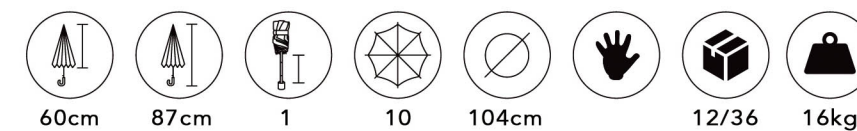

# M02-X

HASTE GROSSA XADREZ

CORES SORTIDAS NA EMBALAGEM

60cm

87cm

1

10

104cm