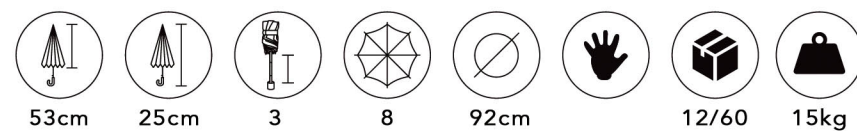

3401 CA

TRIMINI 5 CORES

CORES SORTIDAS NA EMBALAGEM

3402

TRIMINI XADREZ

CORES SORTIDAS NA EMBALAGEM