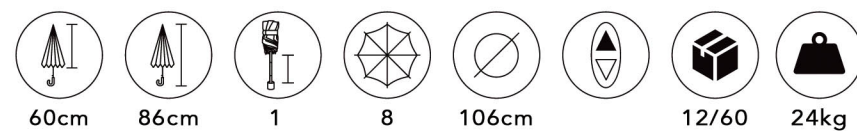

# 10777

8 VARAS

CORES SORTIDAS NA EMBALAGEM

60cm 86cm 1 8 106cm 12/60 24kg