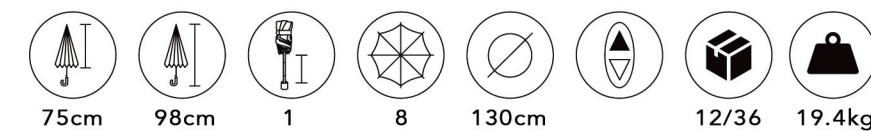

M060

GOLF MÃO RECTA NYLON

CORES SEPARADAS POR EMBALAGEM