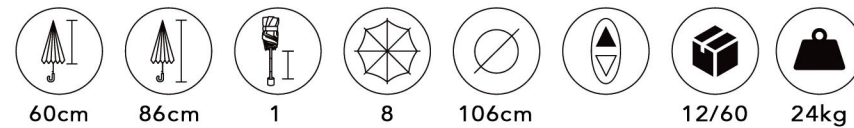

M40

8 VARAS

CORES SORTIDAS NA EMBALAGEM

M30

8 VARAS

CORES SORTIDAS NA EMBALAGEM