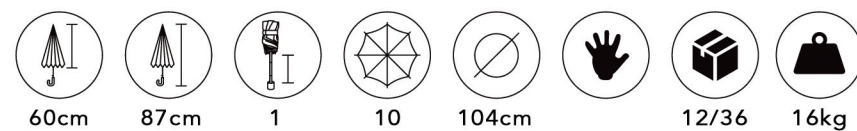

# M02

HASTE GROSSA PRETO

50

60cm

87cm

1

10

104cm