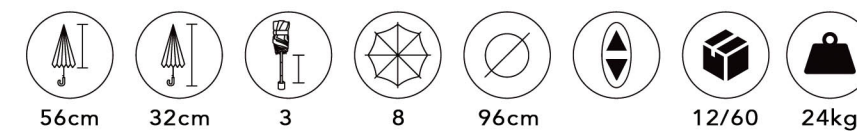

3509CA

ABRE & FECHA REBORDO

CORES SORTIDAS NA EMBALAGEM

162303AC

ABRE & FECHA PRETO SORTIDO

CORES SORTIDAS NA EMBALAGEM