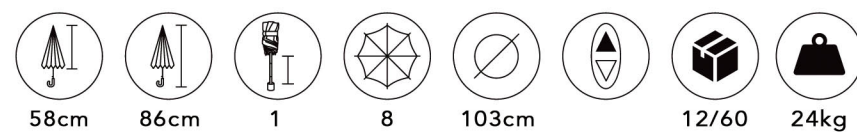

CORES SORTIDAS NA EMBALAGEM