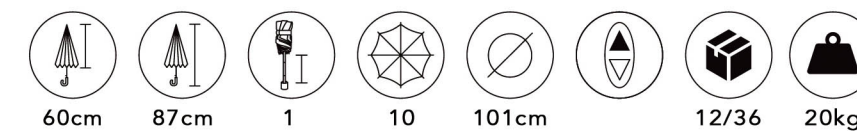

# M046

10 VARAS

CORES SORTIDAS NA EMBALAGEM

60cm 87cm 1 10 101cm 12/36 17kg