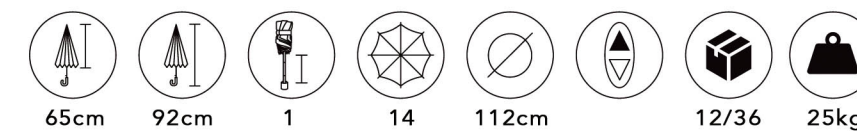

M14

14V NYLON REBORDO

M14P

14V NYLON PRETO

CORES SORTIDAS NA EMBALAGEM