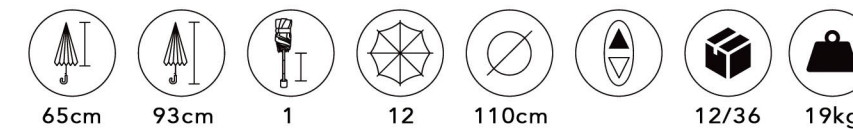

# M063

12 VARAS

CORES SORTIDAS NA EMBALAGEM

60cm 87cm 1 12 105cm 12/36 18.4kg

# M061

12 VARAS

CORES SORTIDAS NA EMBALAGEM

65cm 93cm 1 12 110cm 12/36 19kg