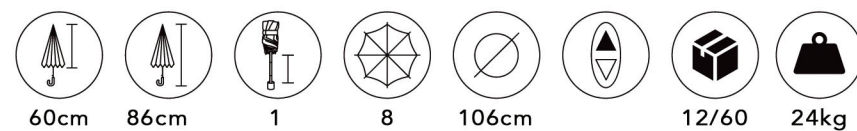

10629

8 VARAS

CORES SORTIDAS NA EMBALAGEM

10632

8 VARAS

CORES SORTIDAS NA EMBALAGEM