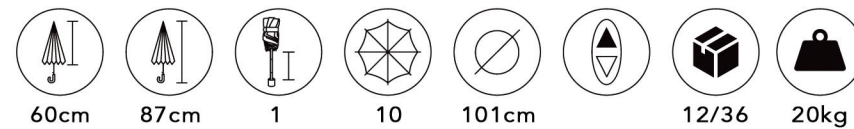

CORES SORTIDAS NA EMBALAGEM