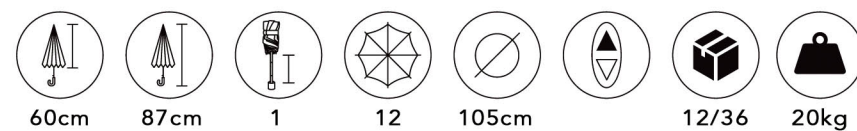

CORES SORTIDAS NA EMBALAGEM