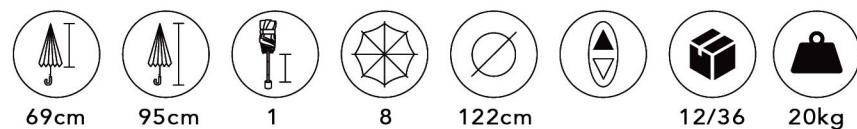

M802

8V HOMEM PRETO

50

M100

ARMAÇÃO EM AÇO

50