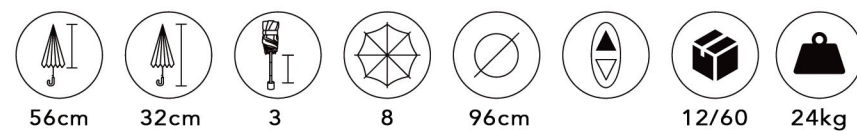

NÚMERO DE VARETAS

UNIDADES/EMBALAGEM

DIÂMETRO

PESO EMBALAGEM

50

54cm

32cm

3

# 3010

TOP LESS REBORDO

CORES SORTIDAS NA EMBALAGEM

56cm

32cm

3

8

97cm

# M3000

TOP LESS NYLON

CORES SORTIDAS NA EMBALAGEM

56cm

32cm

3

8

96cm