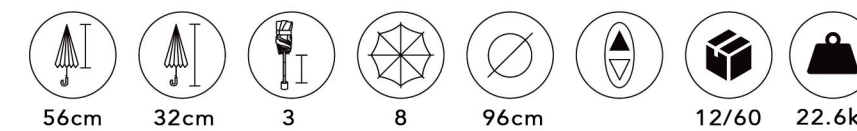

# M3000

TOP LESS NYLON

CORES SORTIDAS NA EMBALAGEM

56cm

32cm

3

8

96cm

# M3000-L

TOP LESS NYLON PESPONTO

CORES SORTIDAS NA EMBALAGEM

56cm

32cm

3

8

96cm