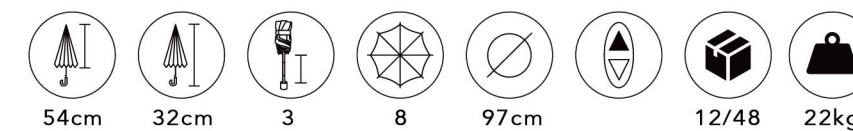

CORES SORTIDAS NA EMBALAGEM