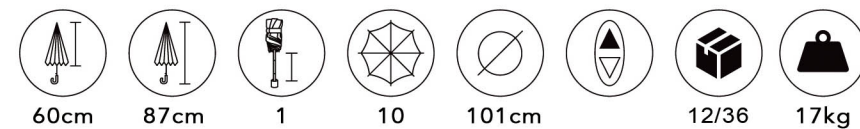

# M044

10 VARAS

CORES SORTIDAS NA EMBALAGEM

# M046

10 VARAS

CORES SORTIDAS NA EMBALAGEM

60cm 87cm 1 10 101cm 12/36 17kg