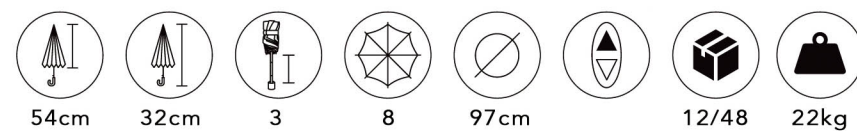

3012MC

TOP LESS MÃO CURVA

50

3012-X

TOP LESS XADREZ

CORES SORTIDAS NA EMBALAGEM