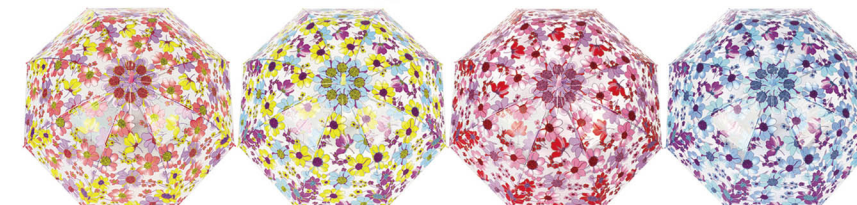

SP106

CORES SORTIDAS NA EMBALAGEM