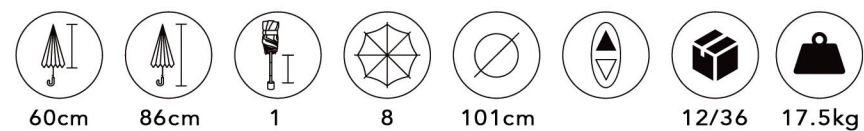

M043

8 VARAS

CORES SORTIDAS NA EMBALAGEM

M044

10 VARAS

CORES SORTIDAS NA EMBALAGEM