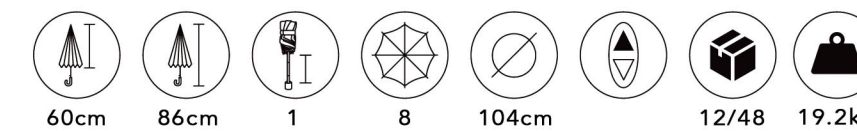

CORES SORTIDAS NA EMBALAGEM