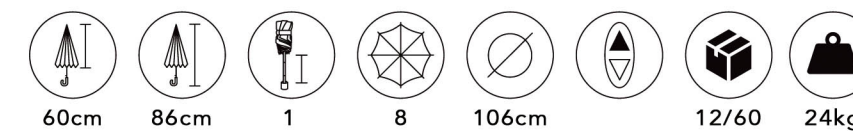

# 10777

8 VARAS

CORES SORTIDAS NA EMBALAGEM

60cm 86cm 1 8 106cm 12/60 24kg

# 25804

8 VARAS

CORES SORTIDAS NA EMBALAGEM

60cm 86cm 1 8 106cm 12/60 24kg