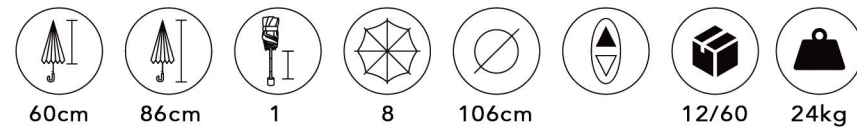

M36

8 VARAS

CORES SORTIDAS NA EMBALAGEM

M042

8 VARAS

CORES SORTIDAS NA EMBALAGEM