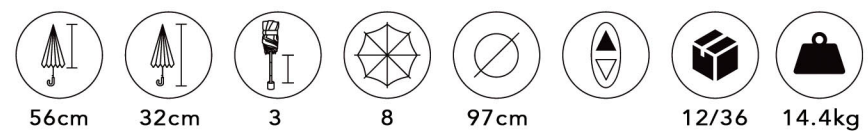

M046-T

TOP LESS SORTIDO

CORES SORTIDAS NA EMBALAGEM

M047-T

TOP LESS SORTIDO

CORES SORTIDAS NA EMBALAGEM